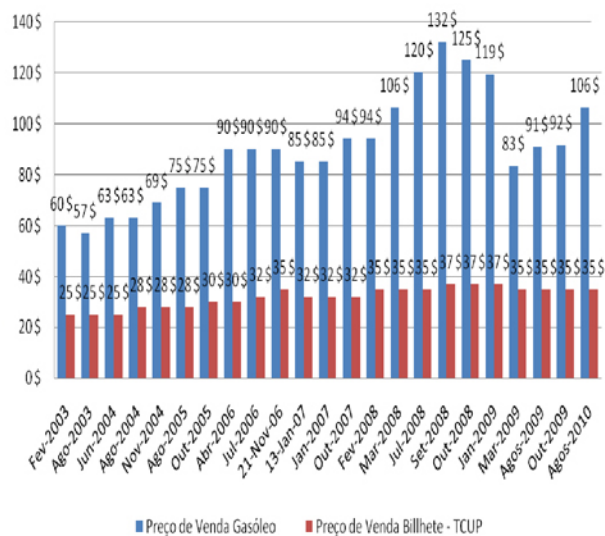

HISTÓRICO DA EVOLUÇÃO DO PREÇO DO GASÓLEO VS PREÇO DOS BILHETES TCUP

Para mais informações contacta-nos

Av. Cidade de Lisboa - CP.785 - Praia- Cabo Verde
 Tel.: (+238) 260 0424/30 - Fax: (+238) 261 1440
 email: are@are.cv
www.arenv

Sector dos Transportes Colectivos Urbanos de Passageiros TCUP